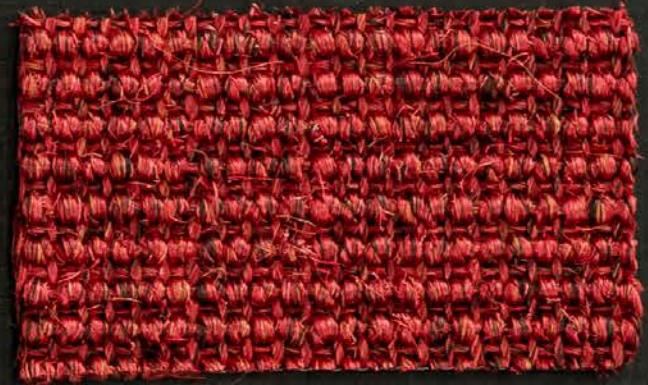

3150 Brasilia · 10 rot · 100% Sisal
U 65/90/120/200 cm Breite
B 65/90/120/200/400 cm Breite