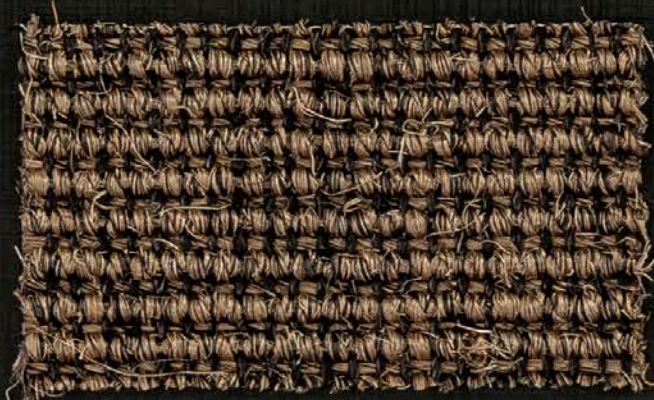

3150 Brasilia · Col. 88 mandel · 400 cm Breite
100 % Sisal