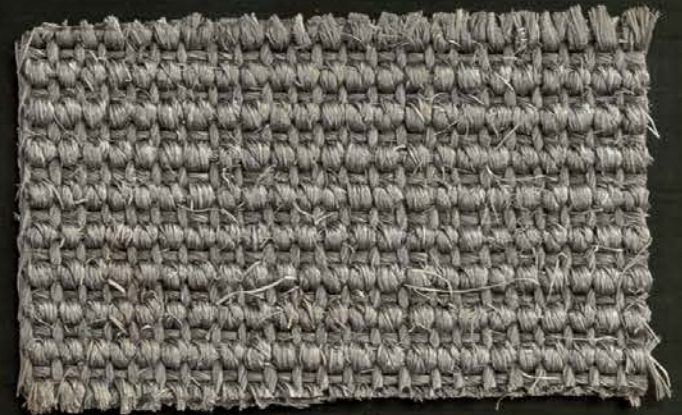

3150 Brasilia · Col. 47 stahl · 400 cm Breite
100 % Sisal