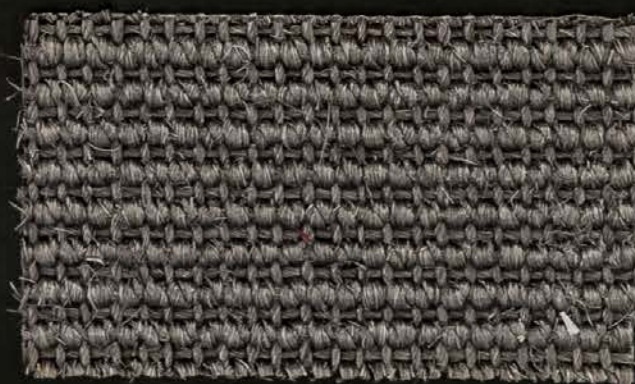

3150 Brasilia · 46 platin · 400 cm Breite
100 % Sisal