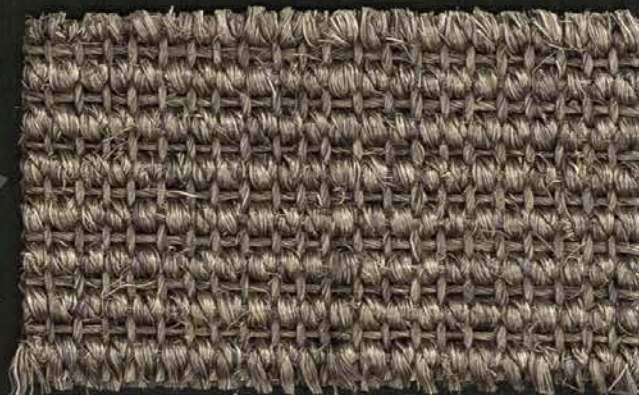

3050 Cancun · Col. 40 graphit · 400 cm Breite
100 % Sisal