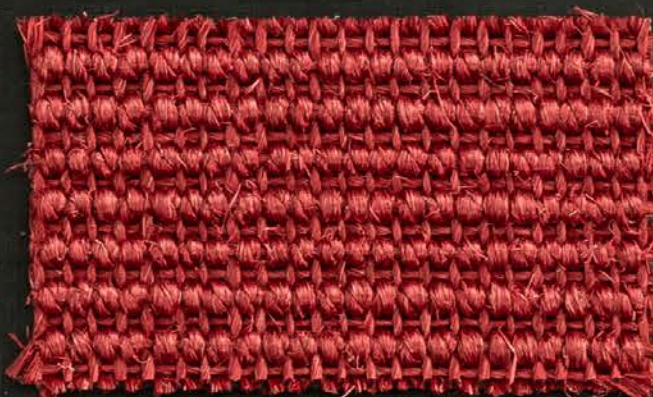

## CANCUN

3050 Cancun · Col. 07 chablis · 400/500 cm Breite  
100 % Sisal

3050 Cancun · Col. 50 cognac · 400/500 cm Breite  
100 % Sisal

3570 Campinas · Col. 62 bast · 100% Sisal

3050 Cancun · Col. 55 lachs · 400 cm Breite  
100 % Sisal