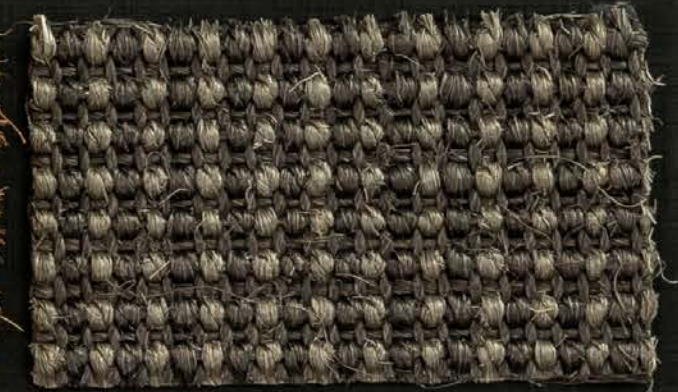

3230 Quito · Col. 81 sand · 400 cm Breite  
100 % Sisal

101 Kokosvelours · Col. natur · 100/200 cm Breite  
16 mm Stärke (weitere Stärken verfügbar) · 100 % Kokos

3590 Baruta · Col. 41 stein · 400 cm Breite  
100 % Sisal