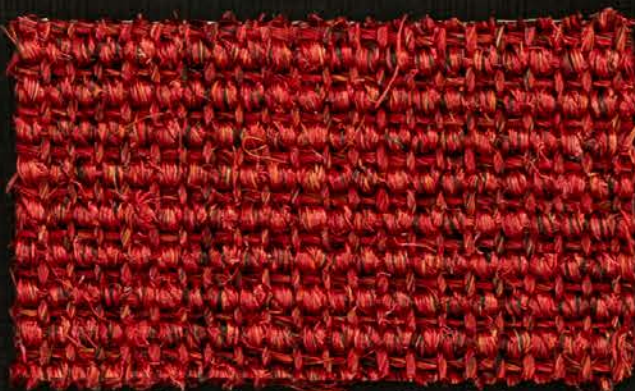

3150 Brasilia · Col. 10 rot · 400 cm Breite
100 % Sisal