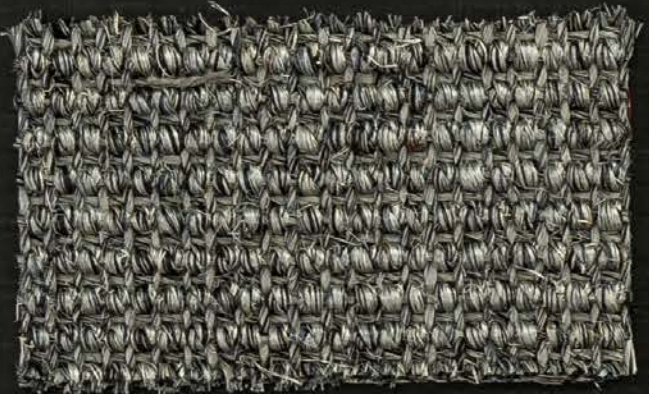

3150 Brasilia · Col. 45 granit · 100% Sisal
U 65/90/120/200 cm Breite
B 65/90/120/200/400 cm Breite