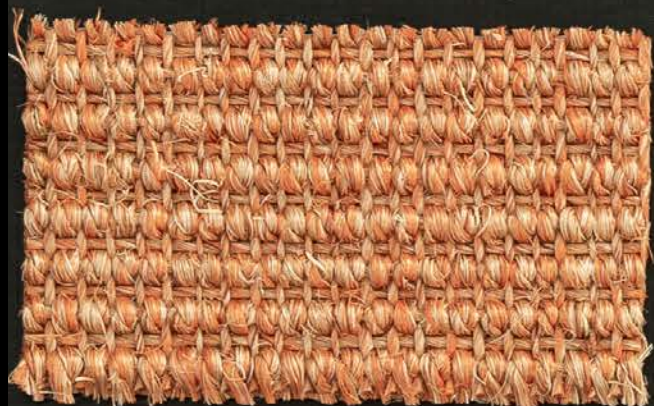

## CANCUN

3050 Cancun · Col. 07 chablis · 400/500 cm Breite  
100 % Sisal

3050 Cancun · Col. 50 cognac · 400/500 cm Breite  
100 % Sisal

3570 Campinas · Col. 62 bast · 100% Sisal

3050 Cancun · Col. 55 lachs · 400 cm Breite  
100 % Sisal

3050 Cancun · Col. 11 rubin · 400 cm Breite  
100 % Sisal

3050 Cancun · Col. 65 braun · 400 cm Breite  
100 % Sisal

3050 Cancun · Col. 62 hanf · 400 cm Breite  
100 % Sisal

3050 Cancun · Col. 61 kaffee · 400 cm Breite  
100 % Sisal