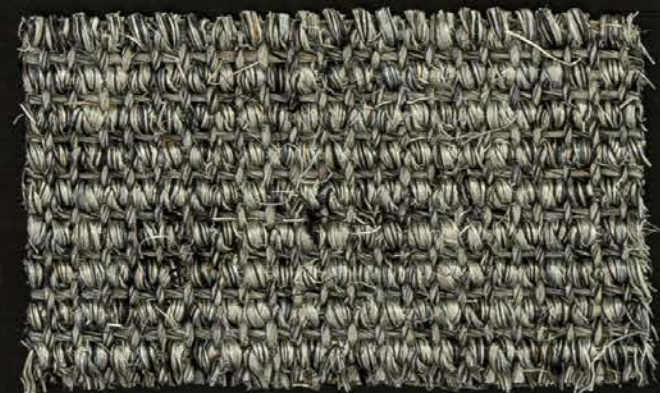

3150 Brasilia · Col. 80 kork · 400/500 cm Breite  
100 % Sisal

3150 Brasilia · Col. 10 rot · 400 cm Breite  
100 % Sisal

3150 Brasilia · Col. 83 braun · 400 cm Breite  
100 % Sisal

3150 Brasilia · Col. 84 nuss · 400 cm Breite  
100 % Sisal