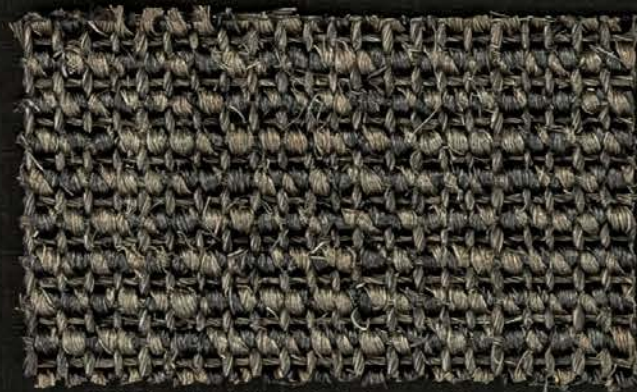

3150 Brasilia · Col. 42 dunkelgrau · 400 cm Breite
100 % Sisal