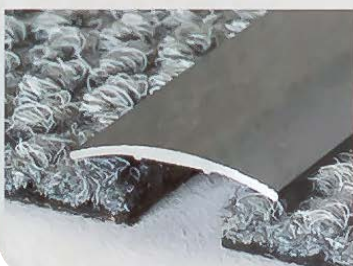

Eloxalfarben

L (cm)

sahara	270
silber	100
Edelstahl matt	

130

Übergangsprofil Aluminium
selbstklebend