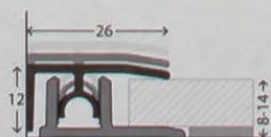

**307**

Anpassungsprofil Aluminium  
für Belagstärken 7-17,5 mm

Eloxalfarben	L (cm)
sahara	270
silber	100
Edelstahl matt	
Edelstahl gebürstet	

**313**

Abschlussprofil Aluminium  
für Belagstärken 8-14 mm

Eloxalfarben	L (cm)
sahara	270
silber	100
Edelstahl matt	
Edelstahl gebürstet	