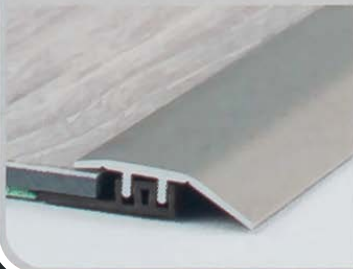

## PROFI-DESIGN Clipsprofilssystem für Belagstärken 4-7,5 mm

322

Übergangprofil Aluminium  
für Aufbauhöhen von 4-7,5 mm

Eloxalfarben	L (cm)
sahara	270
silber	100
Edelstahl matt	
Edelstahl gebürstet	

323

Anpassungsprofil Aluminium  
für Aufbauhöhen von 4-7,5 mm