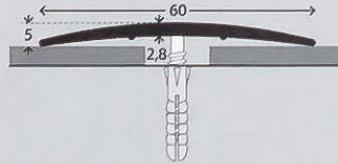

Universalprofile

Übergangsprofile für verschiedene Belagstärken

134

Übergangsprofil Aluminium
mittig gelocht