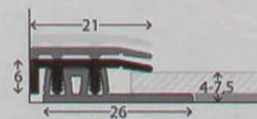

Eloxalfarben	L (cm)
sahara	270
silber	100
Edelstahl matt	
Edelstahl gebürstet	

324

Abschlussprofil Aluminium
für Belagstärken 8-14 mm

Eloxalfarben	L (cm)
sahara	270
silber	100
Edelstahl matt	
Edelstahl gebürstet