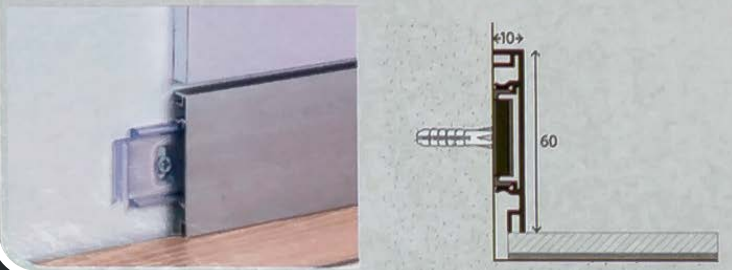

Universalprofile

Aluminium-Sockelleisten

359

Sockelleiste Aluminium, mit Clips-Befestigung
Aufgesetzte oder flächenbündige Montage

Eloxalfarben

silber

L (cm)

400